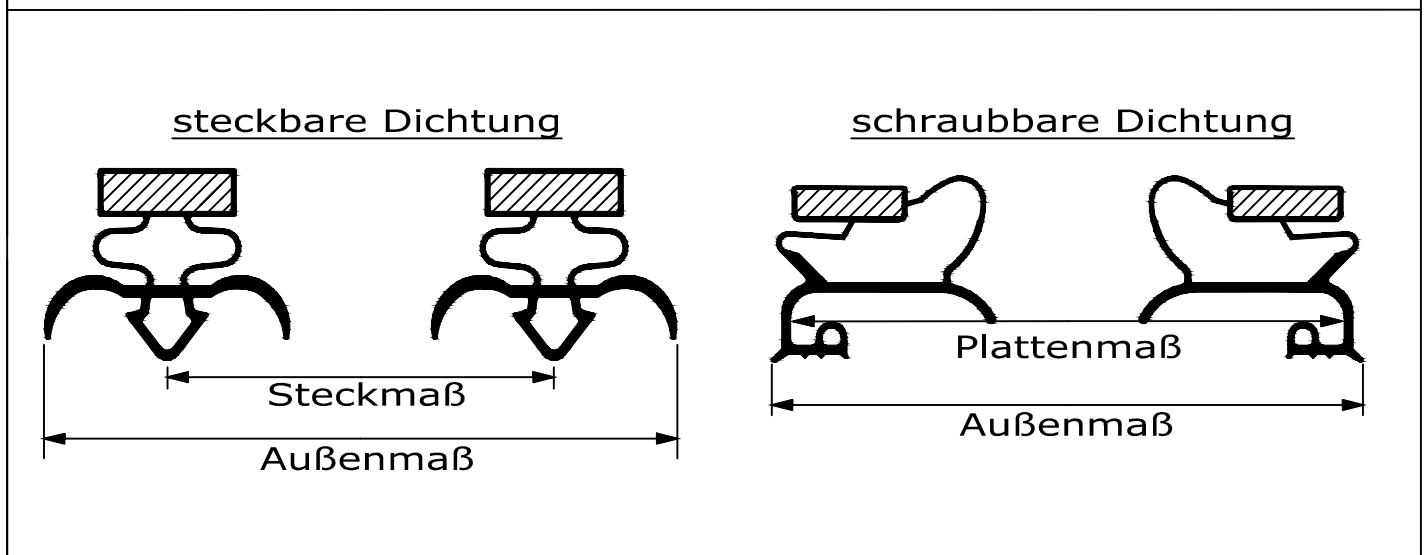

## Dichtungsprofile zur Schraubmontage

Profil klein a	Profil klein b	Profil klein c	Profil klein d	Profil klein e
Profil klein f	Profil klein g	Profil klein h	Profil klein l	

An welcher Stelle wird gemessen?

Alle abgebildeten Profildichtungen sind als maßgefertigte Passrahmen lieferbar.  
Die Lieferzeit beträgt 1-3 Werktage