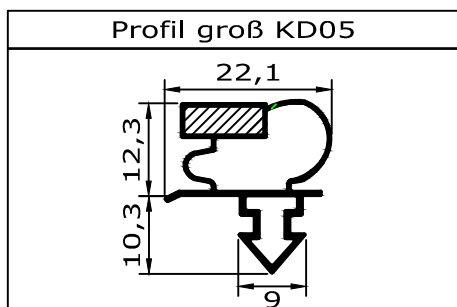

## Dichtungsprofile mit Magnet zur Steckmontage

Alle abgebildeten Profildichtungen sind als maßgefertigte Passrahmen lieferbar.  
Die Lieferzeit beträgt 1-3 Werktage

Für Fragen stehen wir Ihnen gerne telefonisch unter: +49(0)30-78001938 zur Verfügung