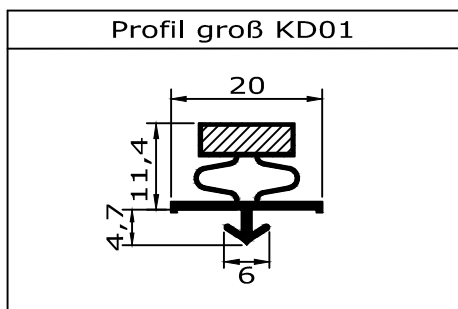

## Dichtungsprofile mit Magnet zur Steckmontage

Alle abgebildeten Profildichtungen sind als maßgefertigte Passrahmen lieferbar.  
Die Lieferzeit beträgt 1-3 Werktage

Für Fragen stehen wir Ihnen gerne telefonisch unter: +49(0)30-78001938 zur Verfügung