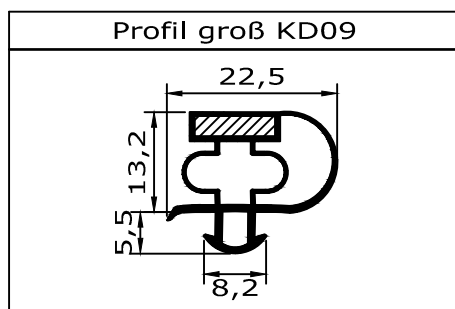

## Dichtungsprofile mit Magnet zur Steckmontage

Alle abgebildeten Profildichtungen sind als maßgefertigte Passrahmen lieferbar.  
Die Lieferzeit beträgt 1-3 Werktage

Für Fragen stehen wir Ihnen gerne telefonisch unter: +49(0)30-78001938 zur Verfügung