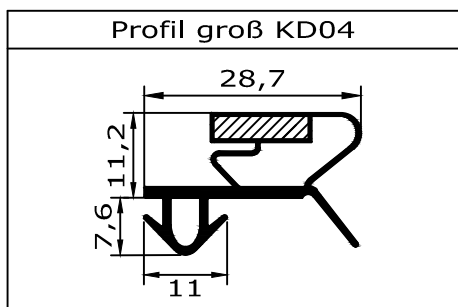

## Dichtungsprofile mit Magnet zur Steckmontage

Alle abgebildeten Profildichtungen sind als maßgefertigte Passrahmen lieferbar.  
Die Lieferzeit beträgt 1-3 Werktage

Für Fragen stehen wir Ihnen gerne telefonisch unter: +49(0)30-78001938 zur Verfügung