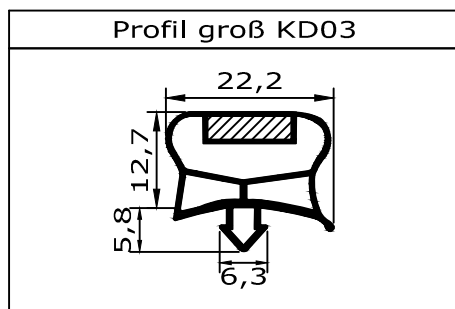

## Dichtungsprofile mit Magnet zur Steckmontage

Alle abgebildeten Profildichtungen sind als maßgefertigte Passrahmen lieferbar.  
Die Lieferzeit beträgt 1-3 Werktage

Für Fragen stehen wir Ihnen gerne telefonisch unter: +49(0)30-78001938 zur Verfügung