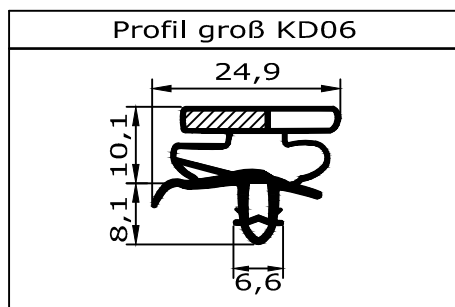

## Dichtungsprofile mit Magnet zur Steckmontage

Alle abgebildeten Profildichtungen sind als maßgefertigte Passrahmen lieferbar.  
Die Lieferzeit beträgt 1-3 Werktage

Für Fragen stehen wir Ihnen gerne telefonisch unter: +49(0)30-78001938 zur Verfügung