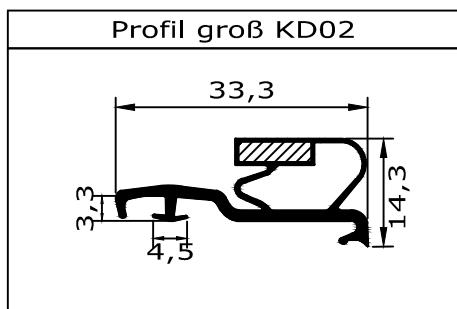

## Dichtungsprofile mit Magnet zur Steckmontage

Alle abgebildeten Profildichtungen sind als maßgefertigte Passrahmen lieferbar.  
Die Lieferzeit beträgt 1-3 Werktage

Für Fragen stehen wir Ihnen gerne telefonisch unter: +49(0)30-78001938 zur Verfügung