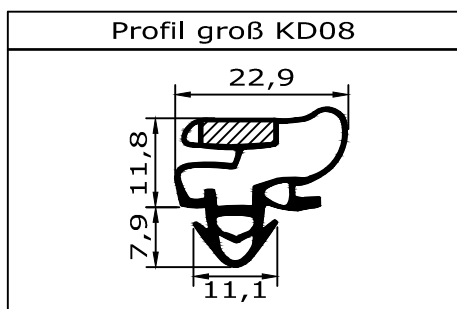

## Dichtungsprofile mit Magnet zur Steckmontage

Alle abgebildeten Profildichtungen sind als maßgefertigte Passrahmen lieferbar.  
Die Lieferzeit beträgt 1-3 Werktage

Für Fragen stehen wir Ihnen gerne telefonisch unter: +49(0)30-78001938 zur Verfügung