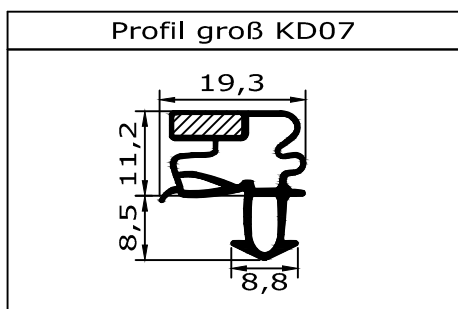

## Dichtungsprofile mit Magnet zur Steckmontage

Alle abgebildeten Profildichtungen sind als maßgefertigte Passrahmen lieferbar.  
Die Lieferzeit beträgt 1-3 Werktage

Für Fragen stehen wir Ihnen gerne telefonisch unter: +49(0)30-78001938 zur Verfügung